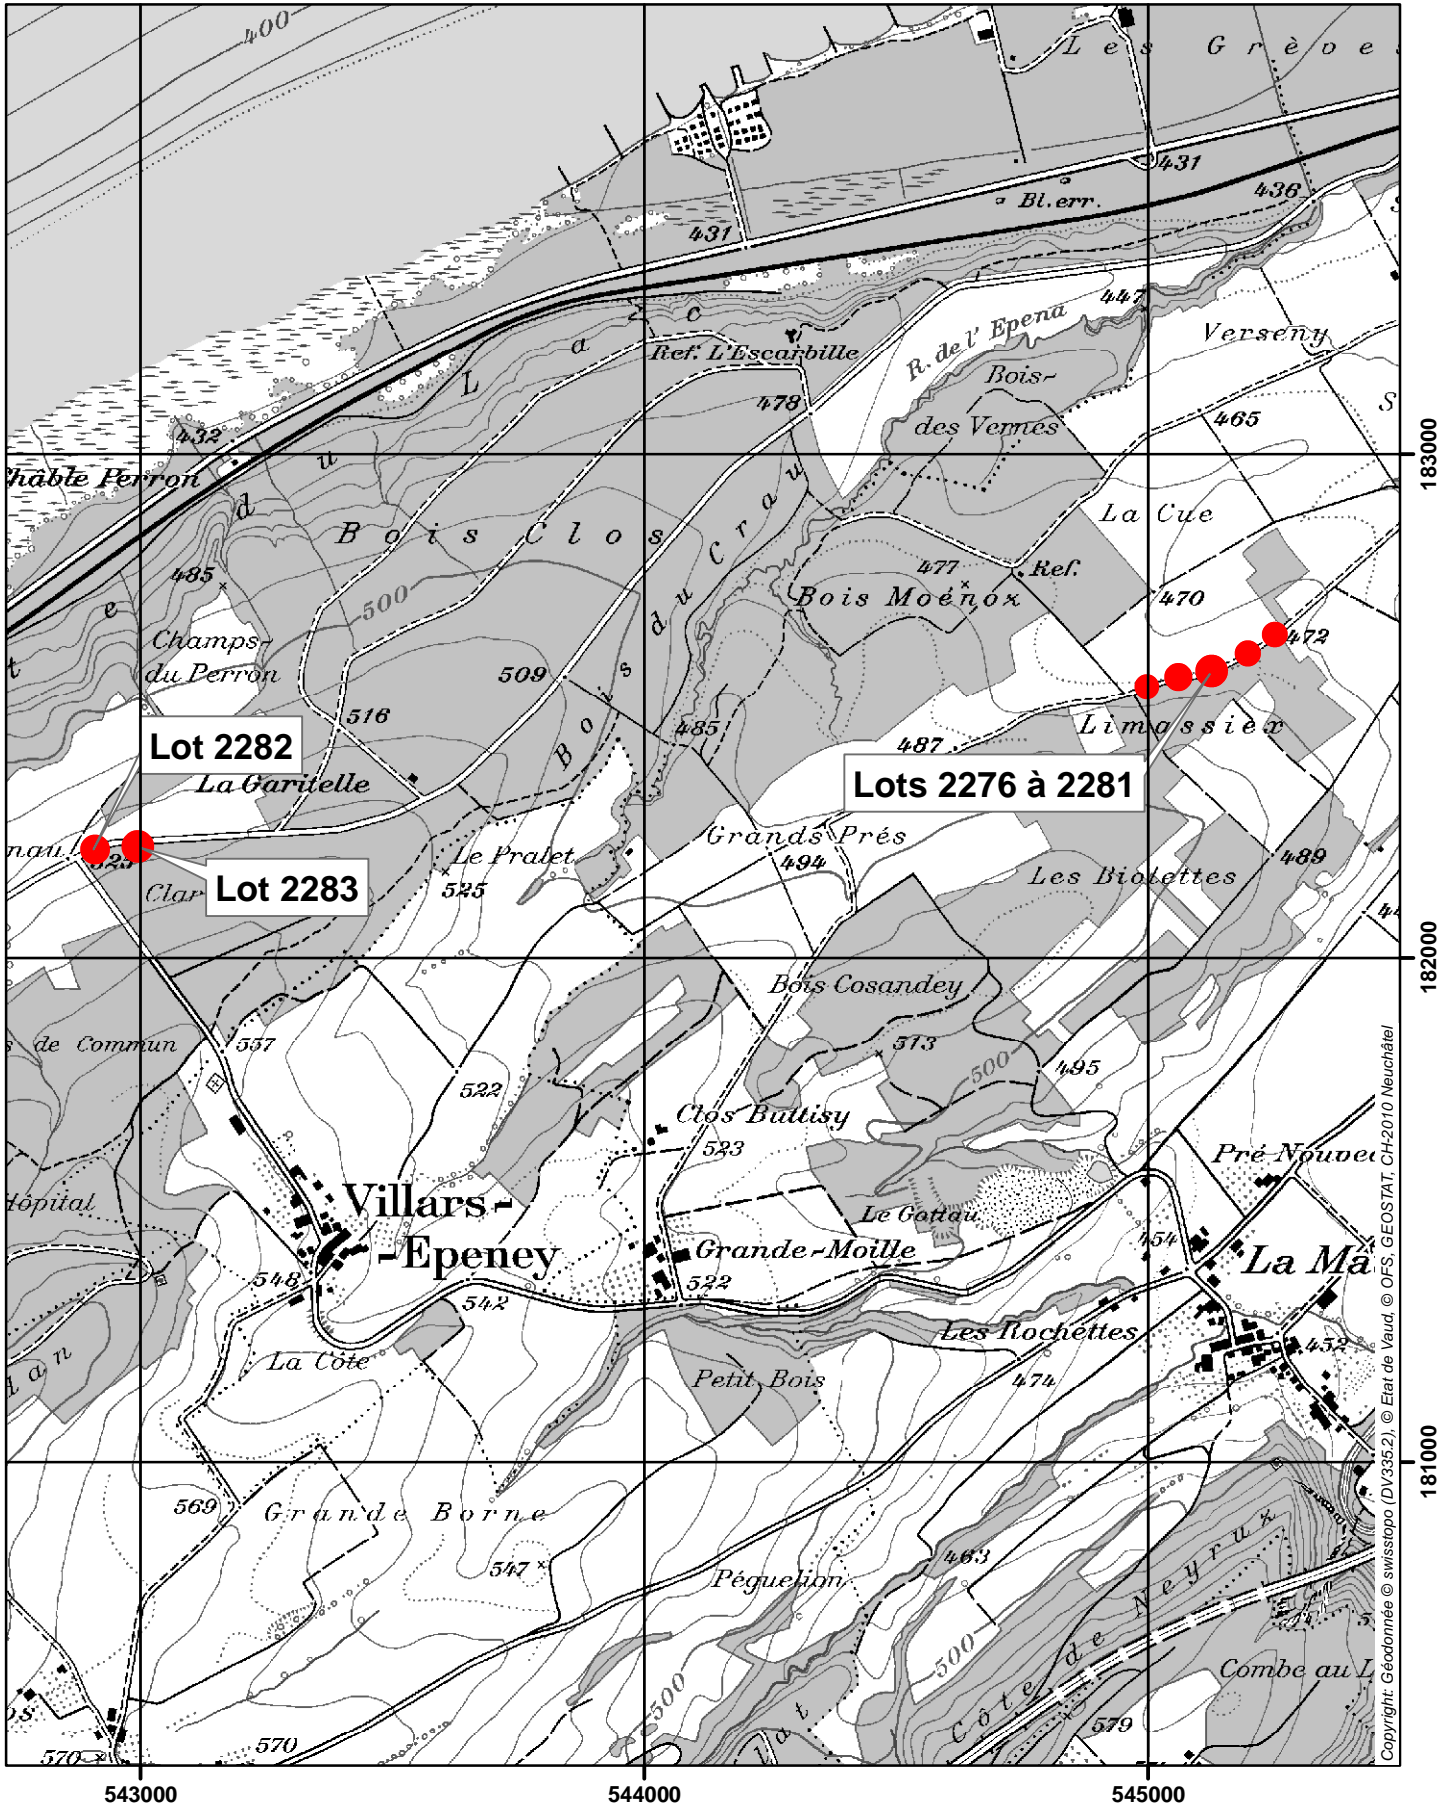

VBF8_Lots Yvonand

Copyright: Géodonnée © swissopo (DV335.2), © Etat de Vaud, © OFS, GEOSTAT, CH-2010 Neuchâtel

Triage Yverdon-Yvonand (T081)

Echelle : 1:15'000

Date : 17.02.2010